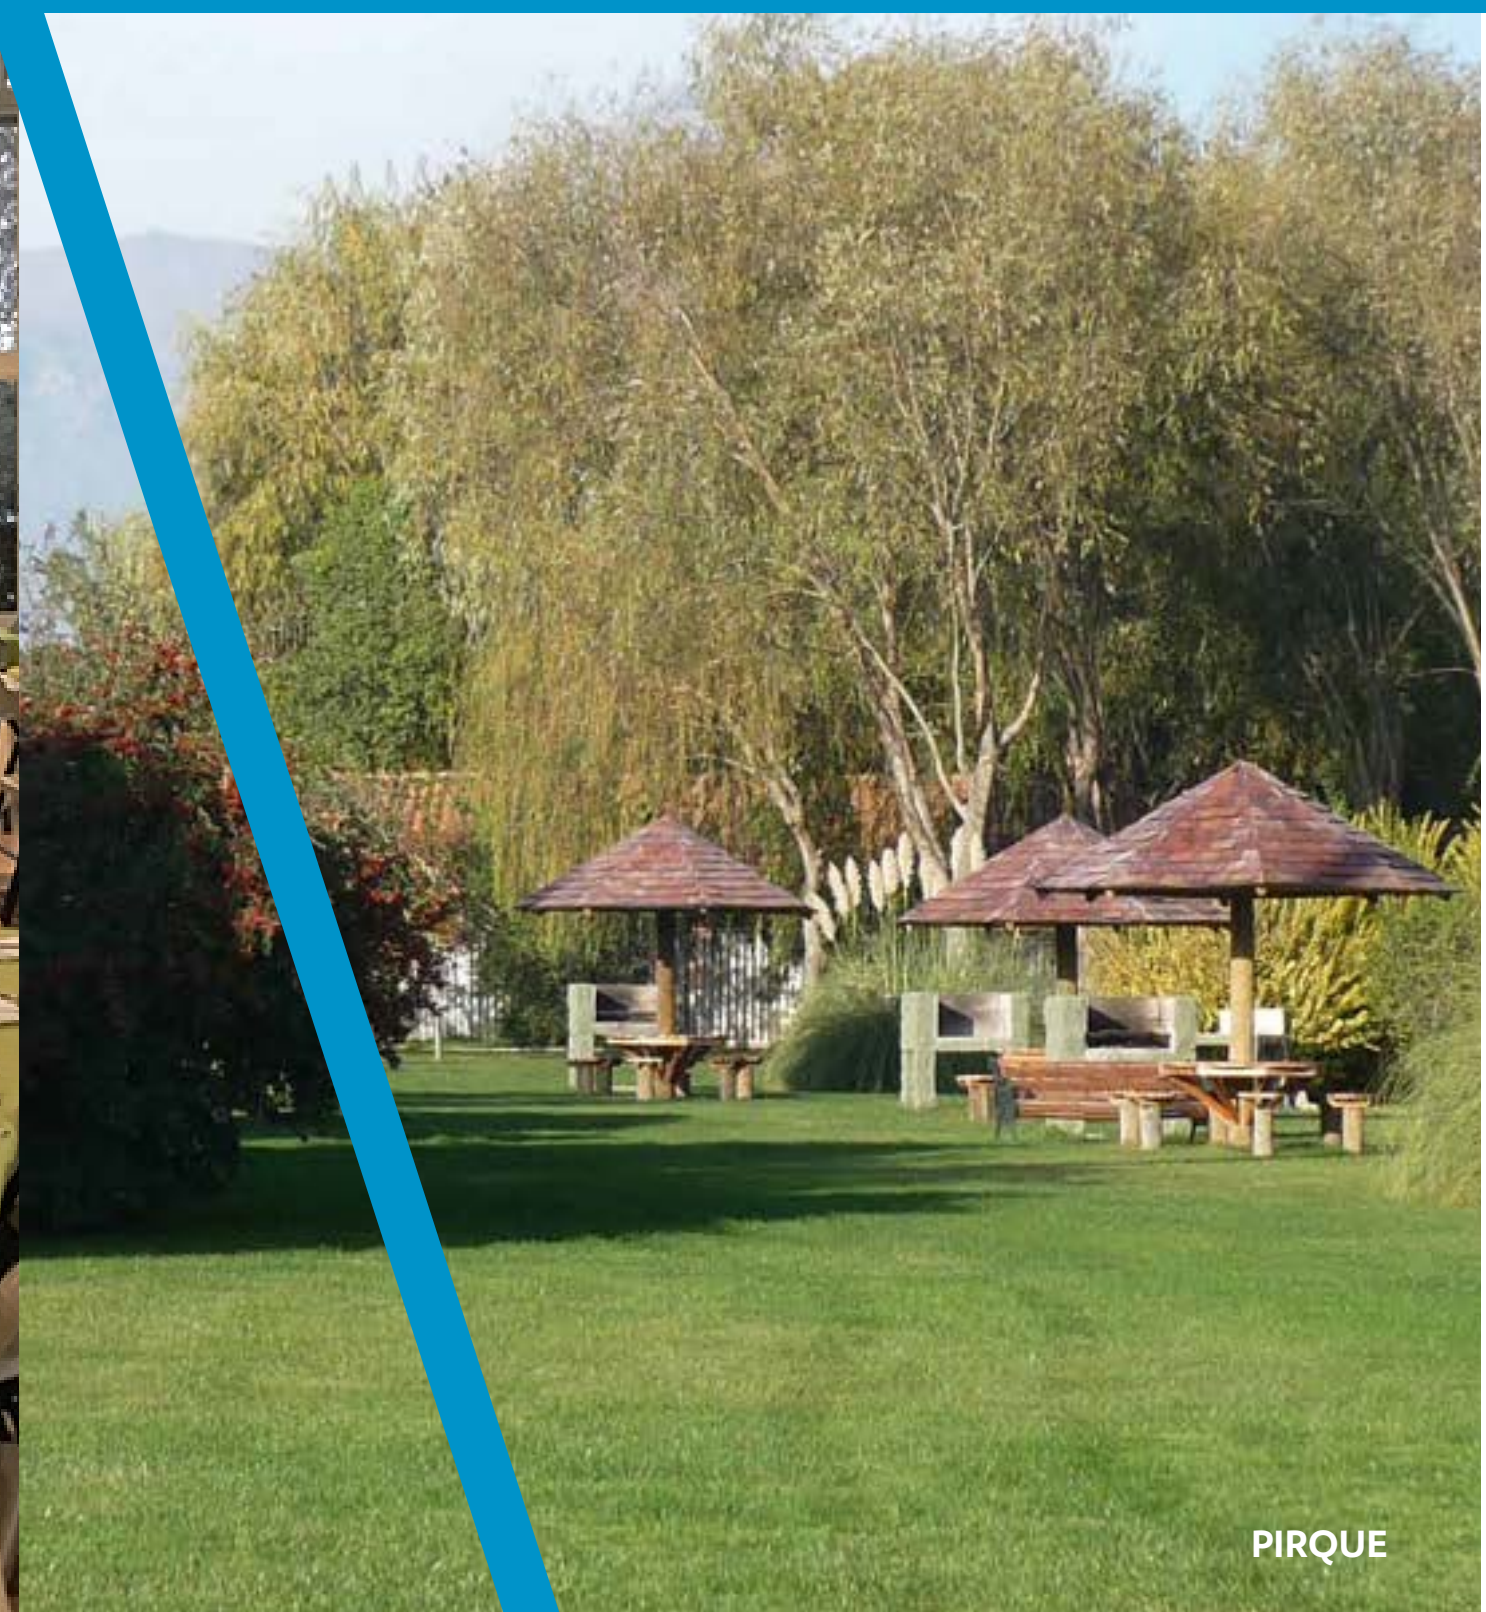

PIRQUE

PIRQUE

	NOMBRE SALÓN	FORMA DEL SALÓN	CAPACIDAD AUDITORIO	CAPACIDAD ESCUELA	CAPACIDAD MESA U	CAPACIDAD REDONDA	CAPACIDAD IMPERIAL	CAPACIDAD COCKTAIL
MACHALÍ	Cachapoal	RECTANGULAR	80	80	30	70	32	100
	Tinguiririca	RECTANGULAR	70	70	20	50	20	80
	Cipreses	RECTANGULAR	80	80	30	70	32	100
	Rapel	RECTANGULAR	50	50	30	30	20	70
PIRQUE	Pérgola	OVALADA	400	300	200	40	200	400
	Club House	RECTANGULAR	60	30	50	50	30	50