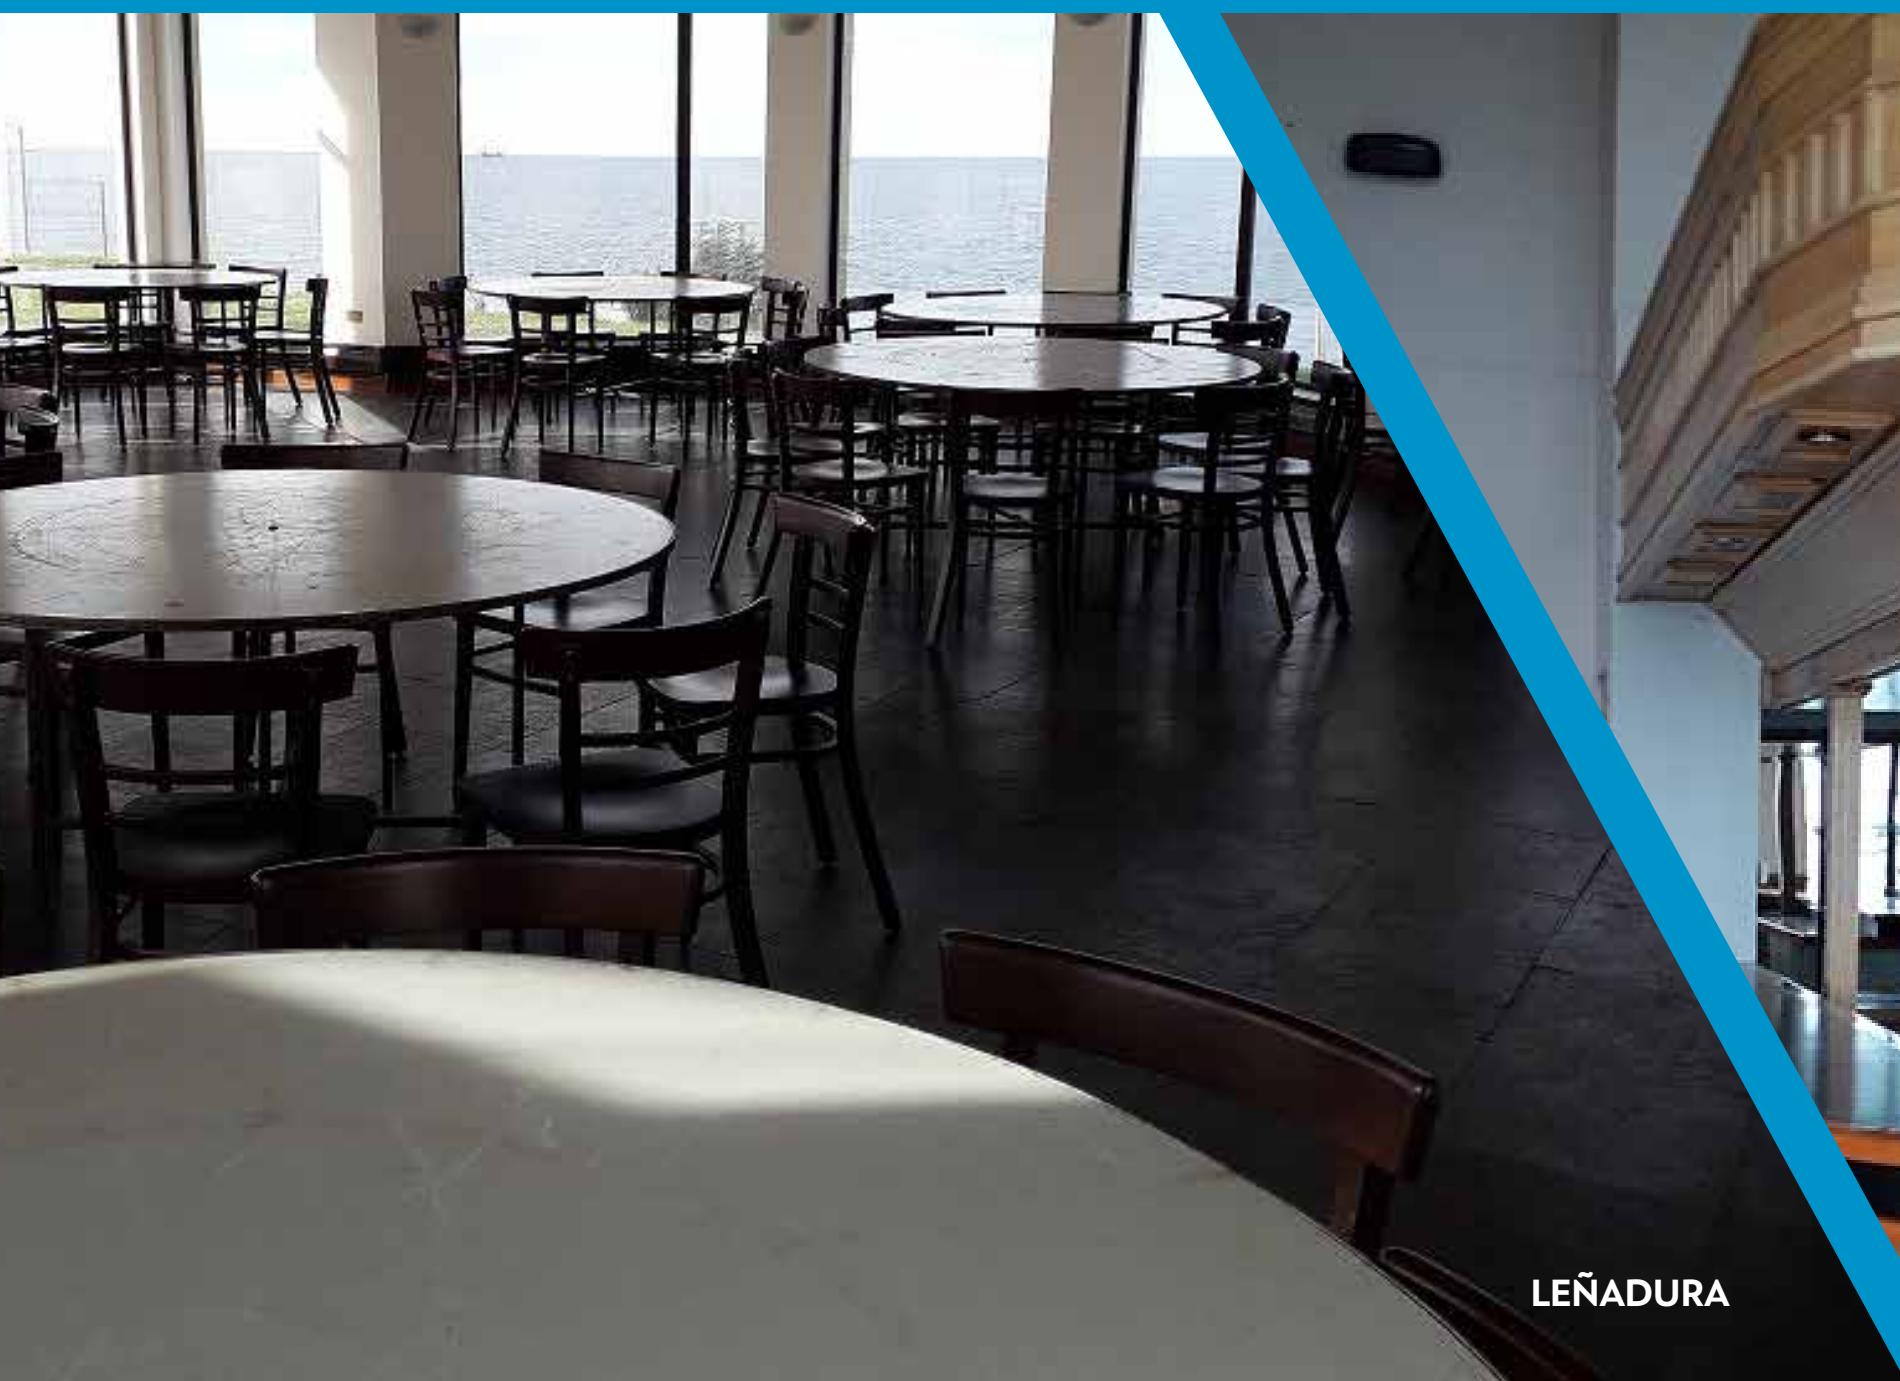

SALONES CENTROS RECREACIONALES

LEÑADURA