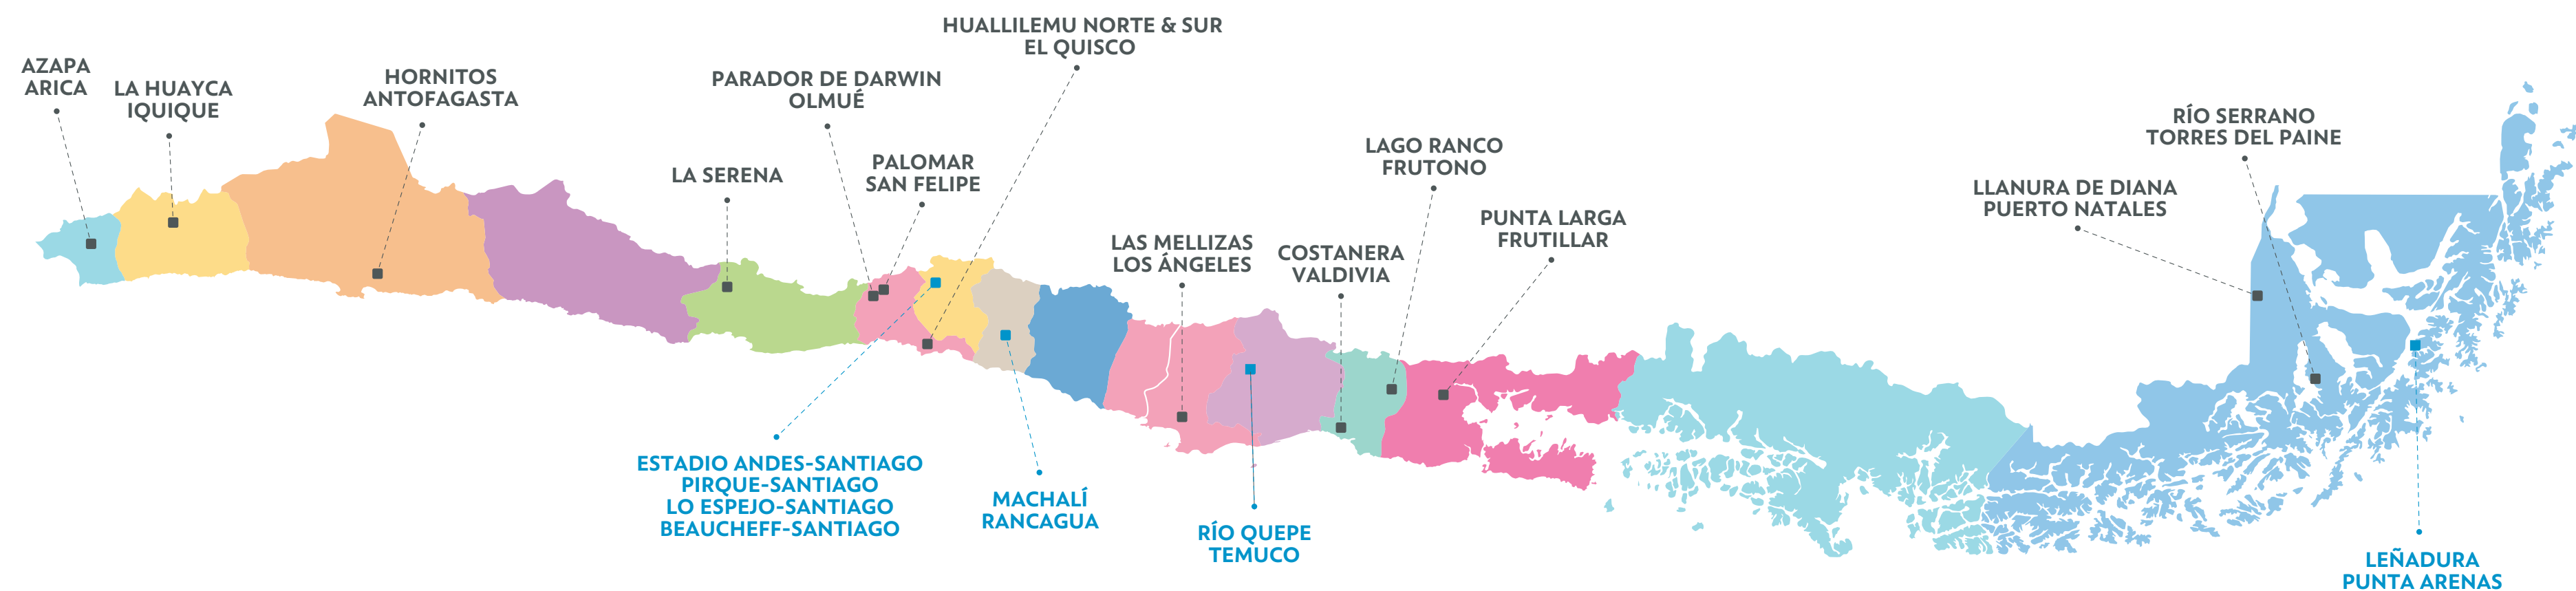

CENTROS DE EVENTOS

HOTELES Y CABAÑAS

UNA EXPERIENCIA INOLVIDABLE
PARA TU EVENTO

OFERTA TURÍSTICA CAJA LOS ANDES

Ubicación geográfica

-  AZAPA
-  LA HUAYCA
-  HORNITOS
-  LA SERENA
-  PARADOR DE DARWIN
-  PALOMAR
-  HUALLILEMU NORTE
-  HUALLILEMU SUR
-  PIRQUE
-  BEAUCHEFF
-  LO ESPEJO
-  MACHALÍ
-  LAS MELLIZAS
-  RÍO QUEPE
-  HOTEL COSTANERA
-  LAGO RANCO
-  PUNTA LARGA
-  LEÑADURA
-  LLANURAS DE DIANA
-  RÍO SERRANO
-  ESTADIO ANDES

SALONES CENTROS RECREACIONALES

MACHALÍ

LEÑADURA

RÍO QUEPE

PIRQUE

SALONES CENTROS RECREACIONALES

LEÑADURA

LEÑADURA

COSTANERA

CONSTRUYENDO **VALOR SOCIAL.**